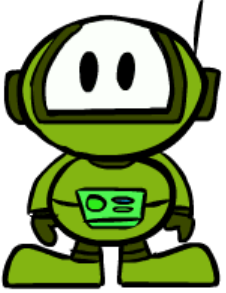

Bölüm ismi: **6G**

1.) <https://studio.code.org/sections/QRNRFK> 'e veya <https://studio.code.org/join> 'e gidin ve 6 karakterli sınıf kodunuzu girin: **QRNRFK**

2.) Adınızı belirleyin: ****İLAYDA ARICI ****

3.) Gizli resminizi seçin:

4.) Giriş yap butonuna tıklayın.

Bölüm ismi: **6G**

1.) <https://studio.code.org/sections/QRNRFK> 'e veya <https://studio.code.org/join> 'e gidin ve 6 karakterli sınıf kodunuzu girin: **QRNRFK**

2.) Adınızı belirleyin: ****MERT DORUK TIRTAR ****

3.) Gizli resminizi seçin: