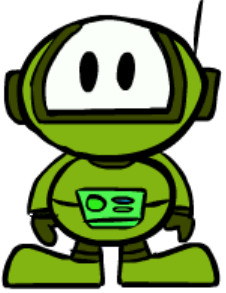

Bölüm ismi: **6G**

1.) <https://studio.code.org/sections/QRNRFK> 'e veya <https://studio.code.org/join> 'e gidin ve 6 karakterli sınıf kodunuzu girin: **QRNRFK**

2.) Adınızı belirleyin: ****EMRE DURMAZ****

3.) Gizli resminizi seçin:

4.) Giriş yap butonuna tıklayın.

Bölüm ismi: **6G**

1.) <https://studio.code.org/sections/QRNRFK> 'e veya <https://studio.code.org/join> 'e gidin ve 6 karakterli sınıf kodunuzu girin: **QRNRFK**

2.) Adınızı belirleyin: ****EYLÜL ÇAYIR****

3.) Gizli resminizi seçin: